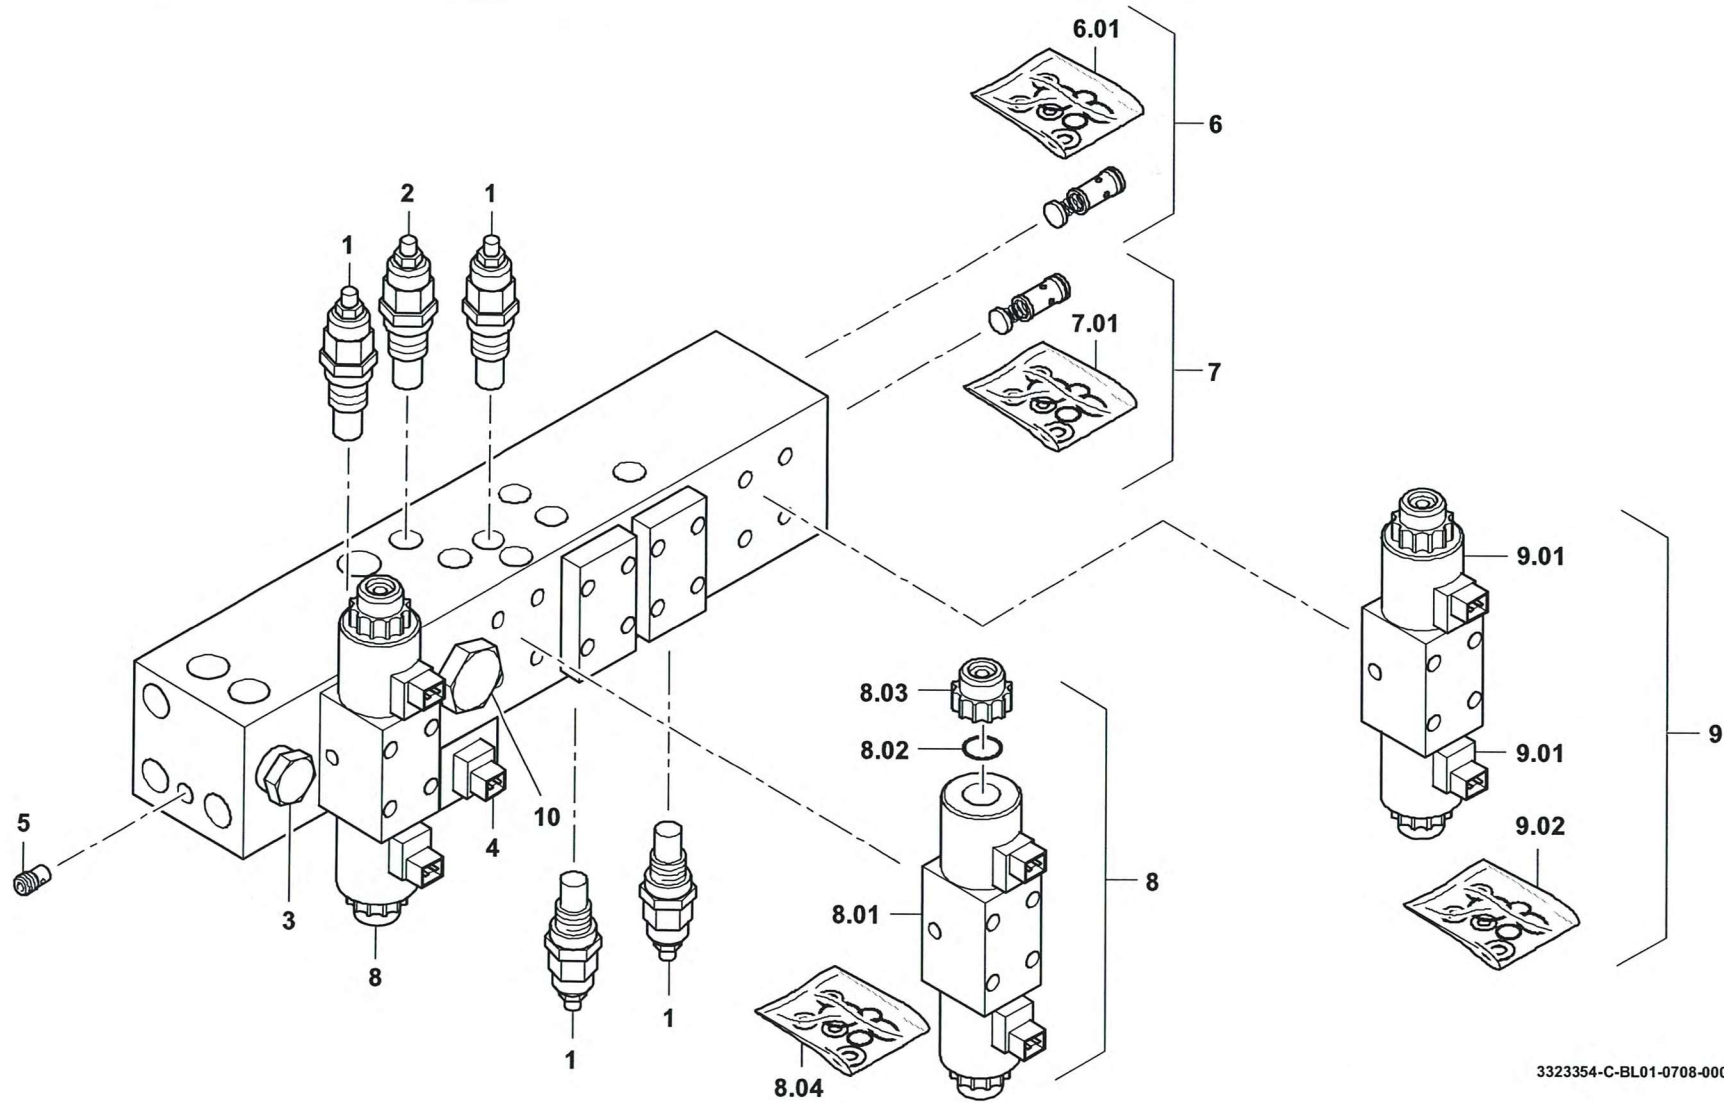

GROVE

KOMPAKTSTEUERBLOCK
CONTROL BLOCK

BILDTADEL
PICTORIAL DISPLAY

07.08

3323354-ETL C

1/1

GMK 5095
BE 600
G 786

3323354-C-BL01-0708-0000